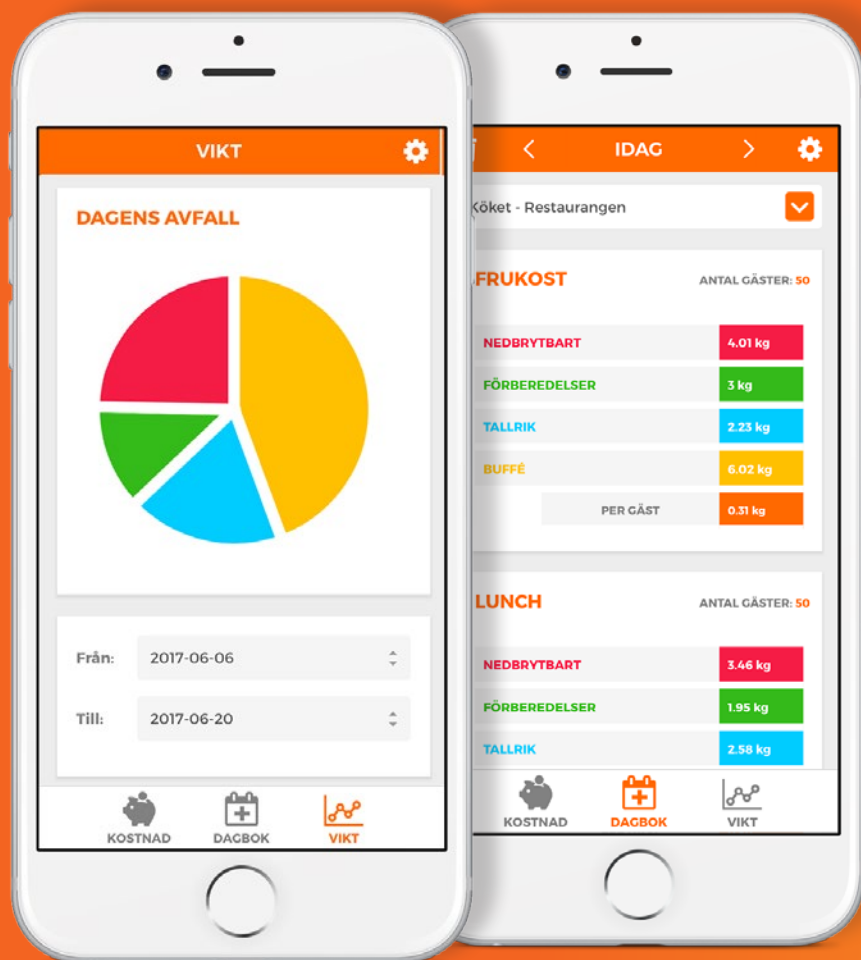

WUOW
WISE UP ON WASTE

Gröna siffror med
Wise Up On Waste

Ladda ner vår
nya webbapp på
ufs.com/wuow

ufs.com

Unilever
Food
Solutions

Wise Up On Waste

Vi på Unilever har tagit fram webbappen Wise Up On Waste för att du och dina kollegor ska kunna minska ert matavfall. Webbappen hjälper dig att upptäcka var och vad det är som genererar avfallet. Häng med på resan och spara pengar på samma gång!

Använd Wise Up On Waste

- Lär dig var och när du kan minska ditt matavfall.
- Passar alla serveringar; frukost, lunch eller middag.
- Bjud in dina kollegor och låt din personal hjälpa till.
- Tydlig kostnads- och avfallsuppföljning.
- Ta del av inspirerande recept, tips och trix.
- Ta del av inspiration, tips och recept.
- Dela med dig av din framgång till dina kollegor

Wise Up On Waste är enkel att använda, så enkel att den körs direkt i webbläsaren på din dator, mobil eller surfplatta.

Se filmen och
registrera dig på
ufs.com/wuow

ufs.com

Unilever
Food
Solutions